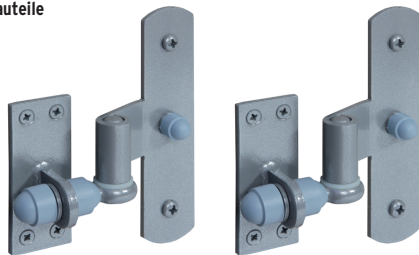

Art. 0021

 TraumGarten

Beschlagsatz

**Justierbar in Tiefe und Breite. Für DIN links/rechts.
Bauteile pulverbeschichtet in RAL 9007 Graualuminium.**

**Zum Beispiel für alle Holz-tore mit
Einsteckschloss der Serien LETTLAND, XL,
GADA, ARZAGO, NEO, COMO und MARO.**

Bauteile

An Pfosten

An Tor

Zwei Klobenplatten mit je vier
Spanplattenschrauben 5 x 50 mm
und **zwei Schraubkloben** mit
je zwei Muttern, zwei Polyamid-
Scheiben und Abdeckkappe

Zwei Mittelbänder mit je einer
Spanplattenschraube 8 x 60 mm,
Mutter, Unterlegscheibe, zwei
Rundkopfschrauben 6 x 30 mm
und zwei Abdeckkappen

Bitte separat erwerben:

Drückergarnitur (zum Beispiel Art. 4229, in
Edelstahl-Optik) und Einsteckschloss (Art. 1018)