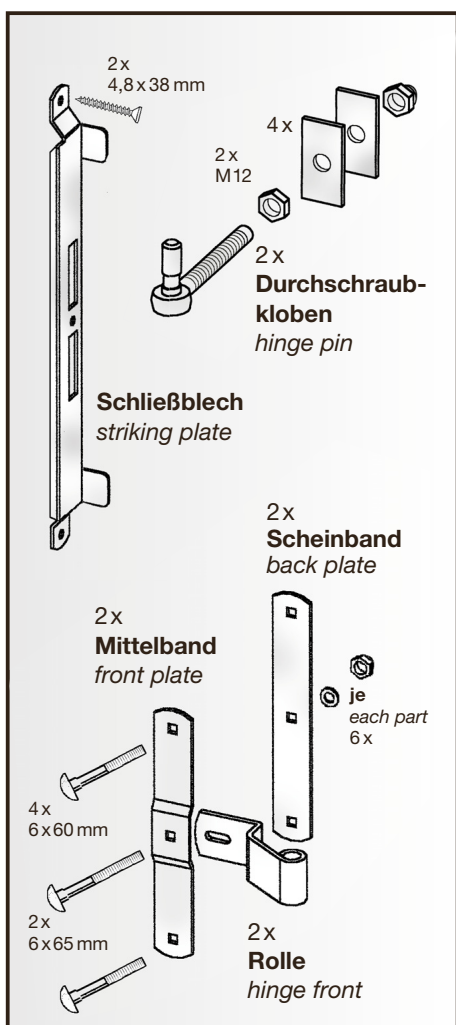

Art. 4230

Beschlagsatz (Edelstahl)

für DIN rechts/links

**hardware set,
premium stainless steel**

(right-hand or left-hand gate)

nur für / *only for*
LONGLIFE ROMO / RIVA / CLEO
Tore / *gates*

**Bitte separat erwerben:
Tordrücker (Art. 4229)**
*Gate lever handle sold
separately (art. 4229)*

**Die Montageschritte entnehmen Sie der Montage-
anleitung, die Ihrer LONGLIFE Lieferung beiliegt.**
*The fitting of the handle is described in the separate
fitting instructions included in your LONGLIFE shipment.*

LONGLIFE Anleitung

4 033821 029932